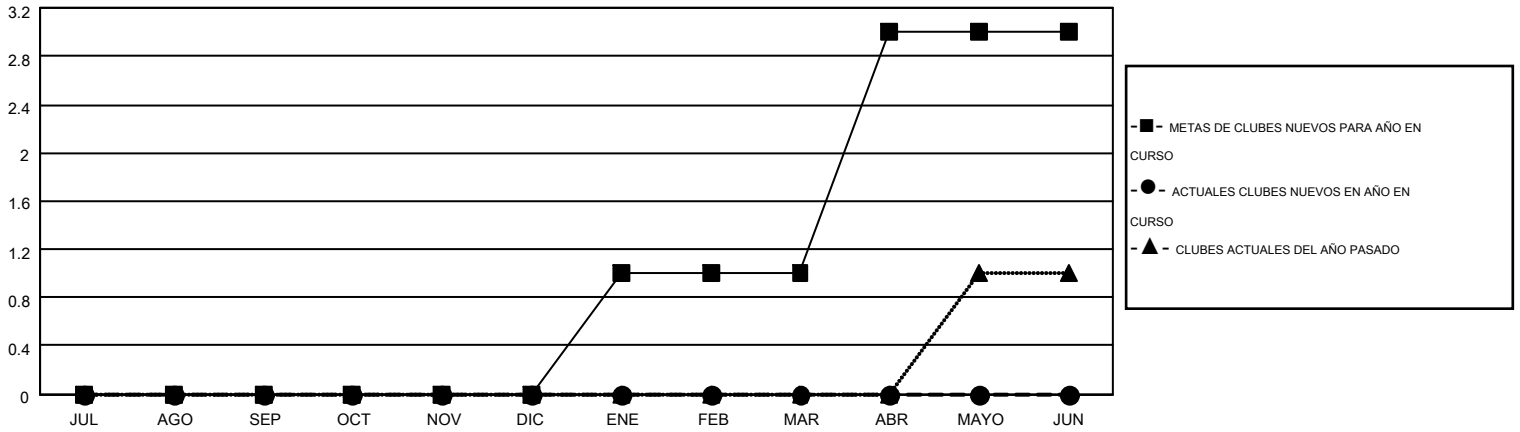

# MONTHLY MEMBERSHIP PROGRESS REPORT

Results as of: 6/30/2016

Multiple District J

LOCATION: URUGUAY

GMT: PEDRO MARRELLO

GMT DE AE 3

Clubes					socios				
RESULTADOS DE 2016-2017					RESULTADOS DE 2016-2017				
TRIMESTRE	META DE CLUBES NUEVOS	NUEVOS CLUBES	CLUBES DADOS DE BAJA	GANANCIA/PÉRDIDA NETA	TRIMESTRE	META DE SOCIOS NUEVOS	SOCIOS FUNDADORES Y NUEVOS SOCIOS AÑADIDOS	SOCIOS DADOS DE BAJA	GANANCIA/PÉRDIDA NETA
JUL/AGO/SEP	0	0	0	0	JUL/AGO/SEP	-11	0	0	0
OCT/NOV/DIC	0	0	0	0	OCT/NOV/DIC	62	0	0	0
ENE/FEB/MAR	1	0	0	0	ENE/FEB/MAR	18	0	0	0
ABR/MAYO/JUN	2	0	0	0	ABR/MAYO/JUN	51	0	0	0

METAS Y CIFRA ACUMULATIVA DE CLUBES NUEVOS

METAS Y CIFRA ACUMULATIVA DE SOCIOS

CLUBES DADOS DE BAJA: 0	0 CLUBS OF 0 AÑADIERON 1 O MÁS SOCIOS NUEVOS	<u>DISTRIBUCIÓN POR SEXO</u>
		MASCULINO 0 (100.00%)
		FEMENINO 0 (100.00%)
<u>SOCIOS DADOS DE BAJA</u>	<a href="#">CLIC AQUÍ PARA DATOS DE SALUD DE CLUB</a>	SOCIOS EN UNIDAD FAMILIAR 0
FALLECIDOS 0		CABEZA DE FAMILIA 0
CLUB CANCELADO 0		NO ES CABEZA DE FAMILIA 0
OTRO 0		
TOTAL 0		