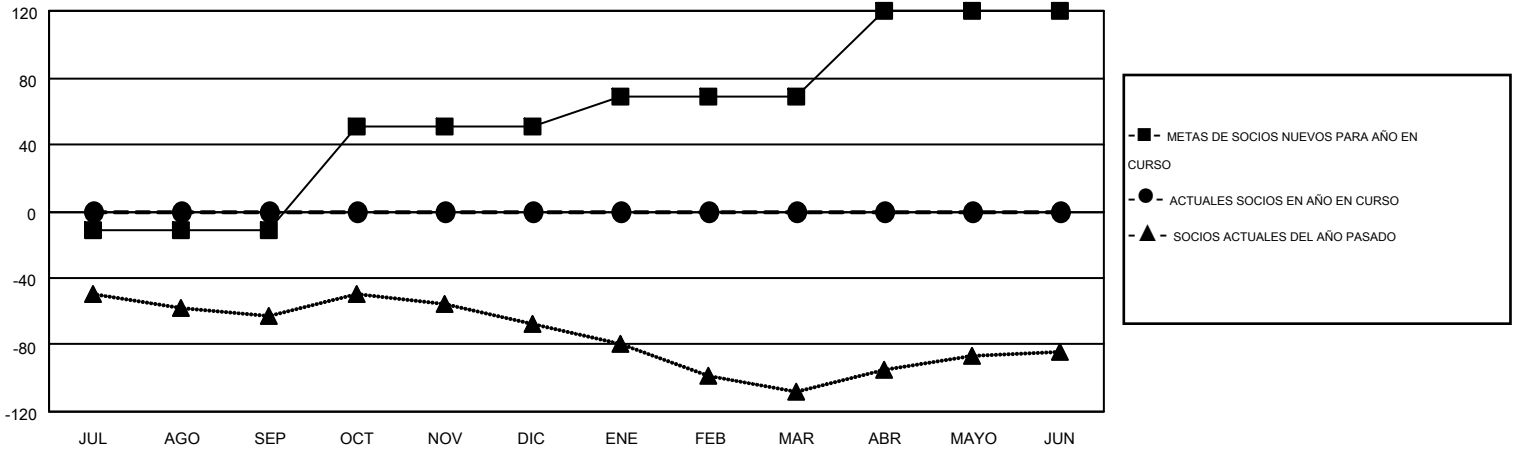

# MONTHLY MEMBERSHIP PROGRESS REPORT

Results as of: 6/30/2016

Multiple District J

LOCATION: URUGUAY

GMT: PEDRO MARRELLO

GMT DE AE 3

Clubes					socios				
RESULTADOS DE 2016-2017					RESULTADOS DE 2016-2017				
TRIMESTRE	META DE CLUBES NUEVOS	NUEVOS CLUBES	CLUBES DADOS DE BAJA	GANANCIA/PÉRDIDA NETA	TRIMESTRE	META DE SOCIOS NUEVOS	SOCIOS FUNDADORES Y NUEVOS SOCIOS AÑADIDOS	SOCIOS DADOS DE BAJA	GANANCIA/PÉRDIDA NETA
JUL/AGO/SEP	0	0	0	0	JUL/AGO/SEP	-11	0	0	0
OCT/NOV/DIC	0	0	0	0	OCT/NOV/DIC	62	0	0	0
ENE/FEB/MAR	1	0	0	0	ENE/FEB/MAR	18	0	0	0
ABR/MAYO/JUN	2	0	0	0	ABR/MAYO/JUN	51	0	0	0

METAS Y CIFRA ACUMULATIVA DE CLUBES NUEVOS

METAS Y CIFRA ACUMULATIVA DE SOCIOS

CLUBES DADOS DE BAJA: 0	0 CLUBS OF 0 AÑADIERON 1 O MÁS SOCIOS NUEVOS	<u>DISTRIBUCIÓN POR SEXO</u>
		MASCULINO 0 (100.00%)
		FEMENINO 0 (100.00%)
<u>SOCIOS DADOS DE BAJA</u>	<a href="#">CLIC AQUÍ PARA DATOS DE SALUD DE CLUB</a>	SOCIOS EN UNIDAD FAMILIAR 0
FALLECIDOS 0		CABEZA DE FAMILIA 0
CLUB CANCELADO 0		NO ES CABEZA DE FAMILIA 0
OTRO 0		
TOTAL 0		